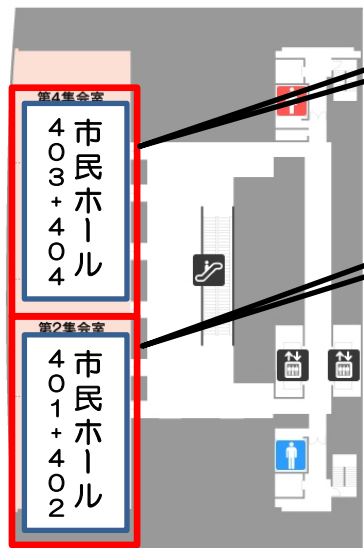

ソニックシティ：第61回 年次大会 会場案内図

D会場

C会場

③市民ホール
(ソニックシティ ビル 4F)

A会場：大ホール1F
開会式・表彰式・特別講演・閉会式

ソニックシティ全体配置

①大ホール
(ソニックシティ ホール1F)

南入口

◎大会受付場所
展示会場内(ソニックシティビル B1F)

②小ホール
(ソニックシティ ホール2F)

④展示場 (ソニックシティ ビル B1F)