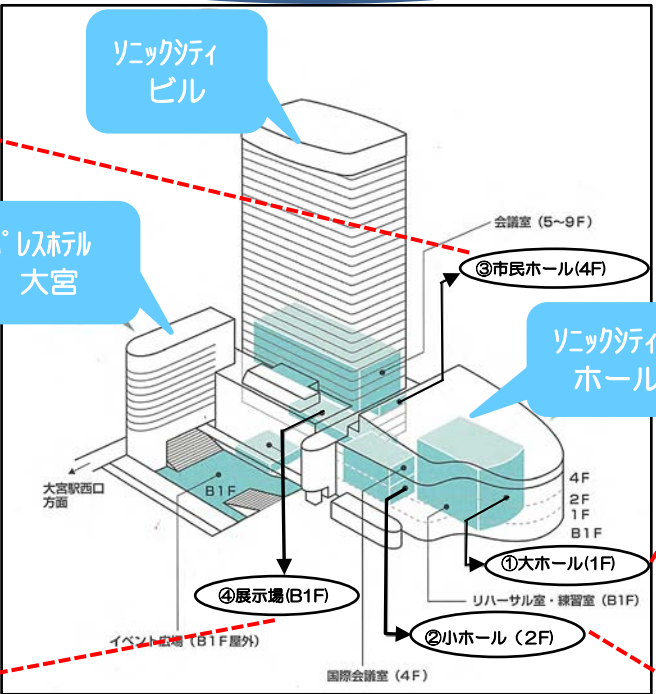

ソニックシティ：第61回 年次大会 会場案内図

D会場

C会場

③市民ホール
(ソニックシティ ビル 4F)

A会場：大ホール1F
開会式・表彰式・特別講演・閉会式

ソニックシティ全体配置

①大ホール
(ソニックシティ ホール1F)

南入口

◎大会受付場所
展示会場内(ソニックシティビル B1F)

②小ホール
(ソニックシティ ホール2F)

④展示場 (ソニックシティ ビル B1F)