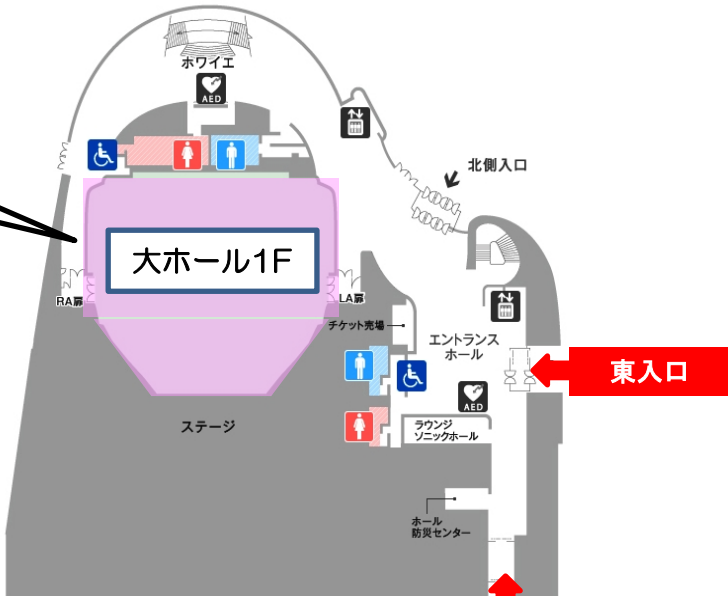

ソニックシティ：第61回 年次大会 会場案内図

D会場

C会場

③市民ホール
(ソニックシティ ビル 4F)

A会場：大ホール1F
開会式・表彰式・特別講演・閉会式

ソニックシティ全体配置

①大ホール
(ソニックシティ ホール1F)

南入口

◎大会受付場所
展示会場内(ソニックシティビル B1F)

②小ホール
(ソニックシティ ホール2F)

④展示場 (ソニックシティ ビル B1F)