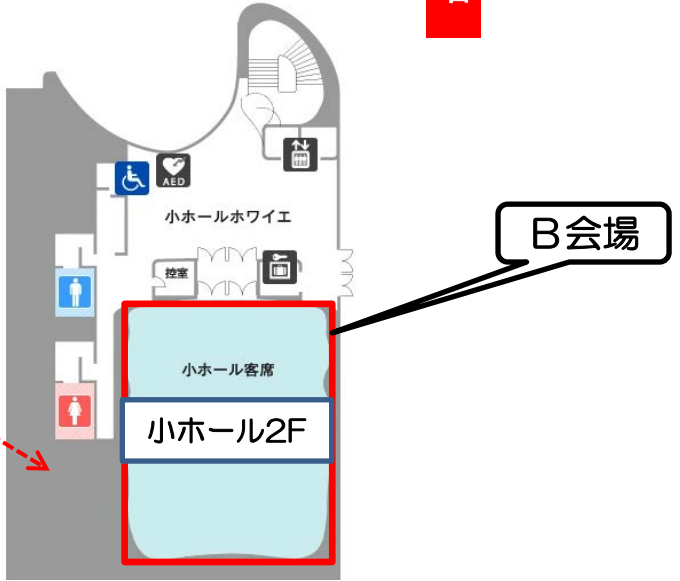

ソニックシティ：第61回 年次大会 会場案内図

D会場

C会場

③市民ホール
(ソニックシティ ビル 4F)

A会場：大ホール1F
開会式・表彰式・特別講演・閉会式

ソニックシティ全体配置

①大ホール
(ソニックシティ ホール1F)

南入口

◎大会受付場所
展示会場内(ソニックシティビル B1F)

②小ホール
(ソニックシティ ホール2F)

④展示場 (ソニックシティ ビル B1F)