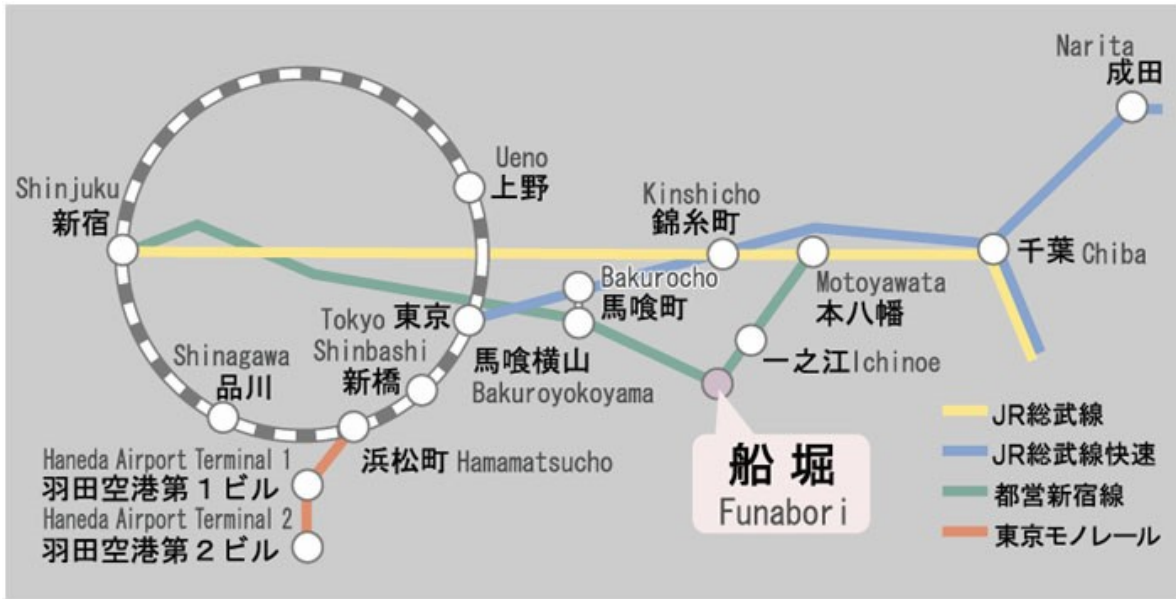

タワーホール船堀案内図

電車をご利用の場合

- ・新宿駅より「都営新宿線」にて本八幡方面へ約30分。船堀駅下車、徒歩約1分。
- ・東京駅より「JR総武快速線」馬喰町駅にて乗換。馬喰横山駅から「都営新宿線」で船堀駅下車、徒歩約1分。