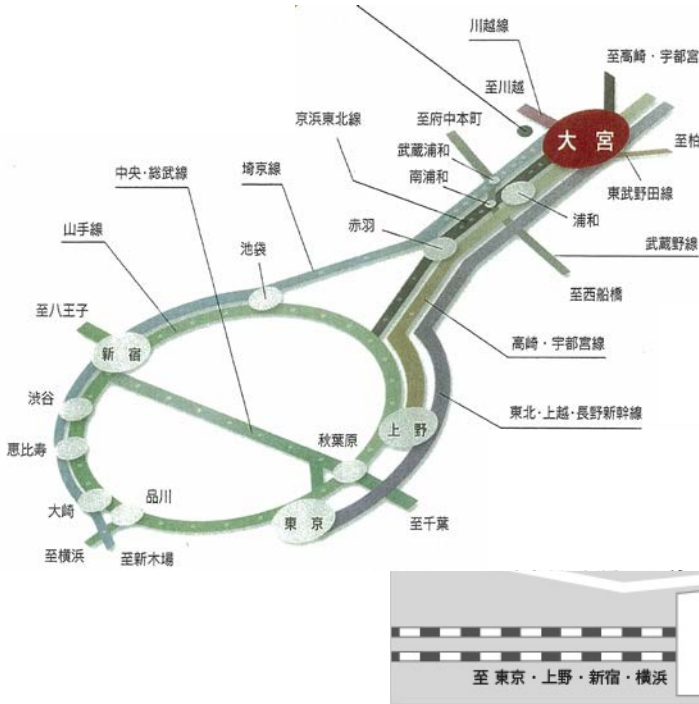

# 会場周辺図

第61回 年次大会 講演・展示会場 : 「ソニックシティホール・ソニックシティビル」  
 第61回 年次大会 懇親会場 : 「パレスホテル大宮」

・最寄駅: JR大宮駅

・大宮駅西口から徒歩3分 歩行者デッキにて直結

## 交通アクセス

# 大宮駅

◇首都高速道路をご利用の場合: 埼玉大宮線[新都心西IC]より1km