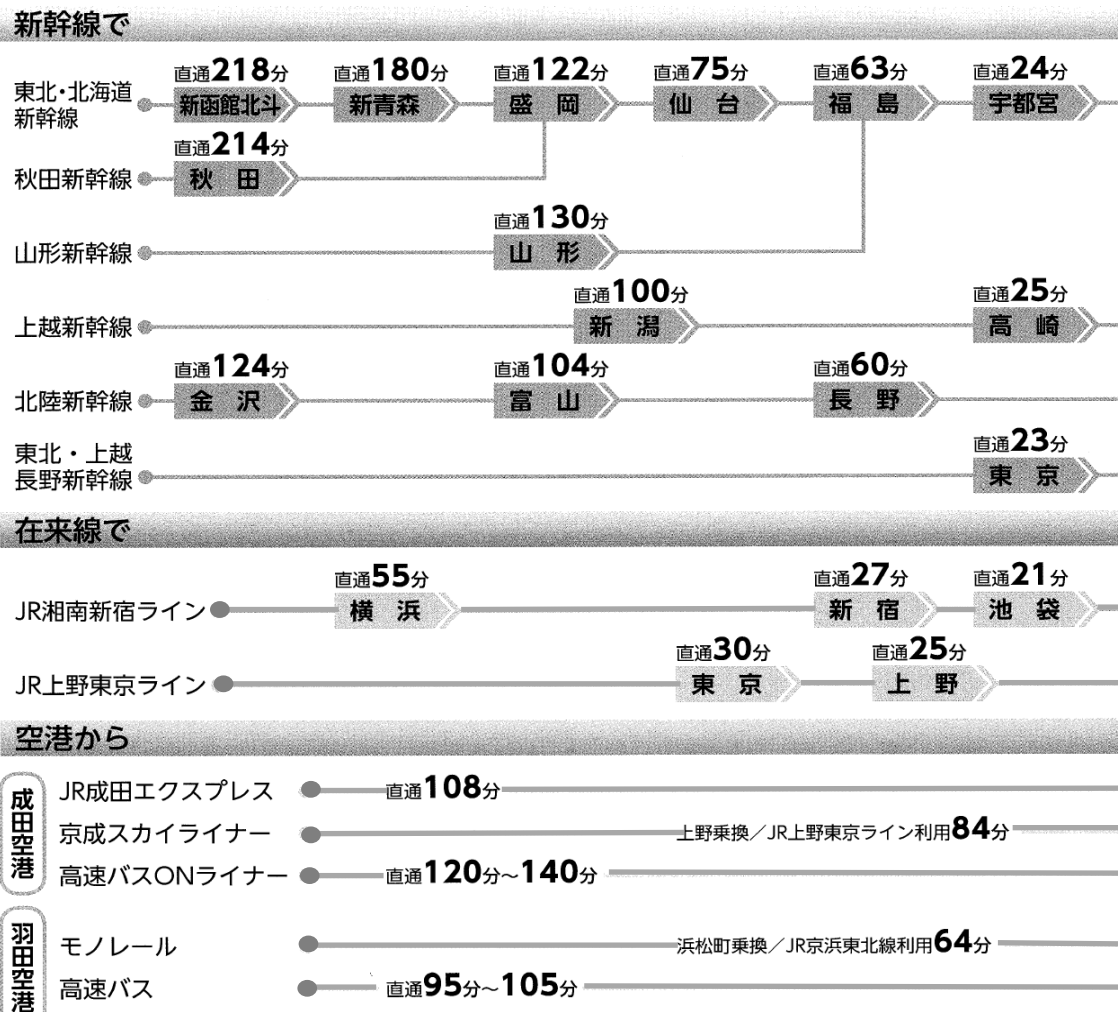

# 会場周辺図

第61回 年次大会 講演・展示会場 : 「ソニックシティホール・ソニックシティビル」  
 第61回 年次大会 懇親会場 : 「パレスホテル大宮」

・最寄駅: JR大宮駅

・大宮駅西口から徒歩3分 歩行者デッキにて直結

## 交通アクセス