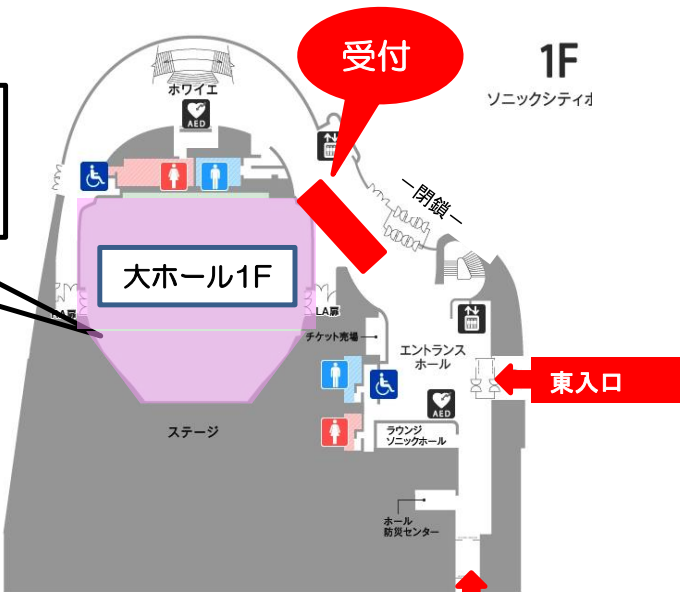

ソニックシティ：第60回 年次大会 会場案内

③市民ホール (ソニックシティ ビル 4F)

④展示場 (ソニックシティ ビル B1F)

A会場：大ホール1F
開会式・記念式典・表彰式
特別講演・閉会式・アトラクション

ソニックシティ全体配置

①大ホール (ソニックシティ ホール1F)

②国際会議室 (ソニックシティ ホール4F)

会場周辺図

第60回 年次大会 講演・展示会場 : 「ソニックシティホール・ソニックシティビル」
 第60回 年次大会 懇親会場 : 「パレスホテル大宮」

・最寄駅: JR大宮駅

・大宮駅西口から徒歩3分 歩行者デッキにて直結

交通アクセス

大宮駅

◇首都高速道路をご利用の場合: 埼玉大宮線[新都心西IC]より1km