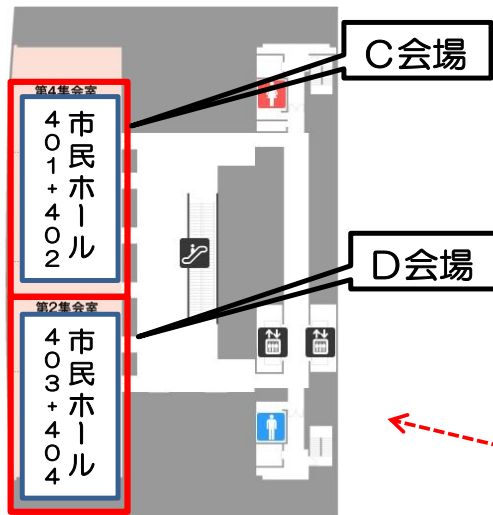

ソニックシティ：第60回 年次大会 会場案内

③市民ホール (ソニックシティ ビル 4F)

④展示場 (ソニックシティ ビル B1F)

A会場：大ホール1F
開会式・記念式典・表彰式
特別講演・閉会式・アトラクション

ソニックシティ全体配置

①大ホール (ソニックシティ ホール1F)

②国際会議室 (ソニックシティ ホール4F)

会場周辺図

第60回 年次大会 講演・展示会場 : 「ソニックシティホール・ソニックシティビル」
 第60回 年次大会 懇親会場 : 「パレスホテル大宮」

・最寄駅: JR大宮駅

・大宮駅西口から徒歩3分 歩行者デッキにて直結

交通アクセス

大宮駅

◇首都高速道路をご利用の場合: 埼玉大宮線[新都心西IC]より1km