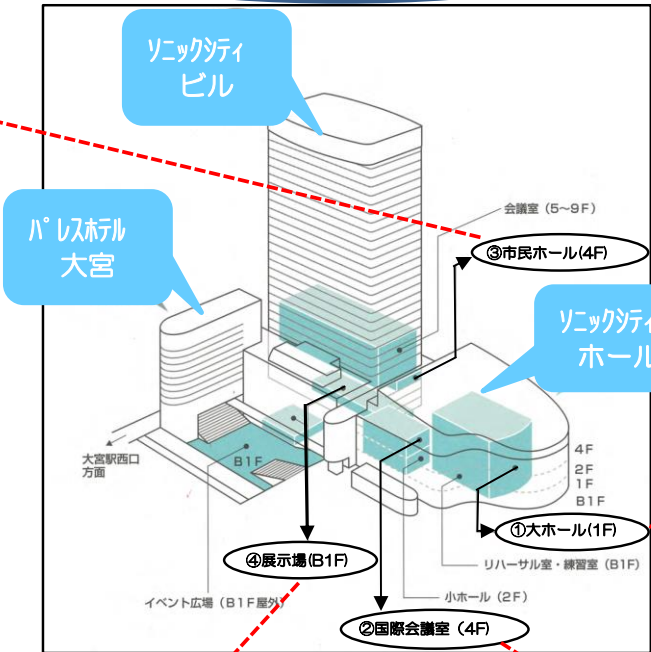

ソニックシティ：第60回 年次大会 会場案内

③市民ホール (ソニックシティ ビル 4F)

④展示場 (ソニックシティ ビル B1F)

A会場：大ホール1F
開会式・記念式典・表彰式
特別講演・閉会式・アトラクション

ソニックシティ全体配置

①大ホール (ソニックシティ ホール1F)

②国際会議室 (ソニックシティ ホール4F)

会場周辺図

第60回 年次大会 講演・展示会場 : 「ソニックシティホール・ソニックシティビル」
 第60回 年次大会 懇親会場 : 「パレスホテル大宮」

・最寄駅: JR大宮駅

・大宮駅西口から徒歩3分 歩行者デッキにて直結

交通アクセス

大宮駅

◇首都高速道路をご利用の場合: 埼玉大宮線[新都心西IC]より1km