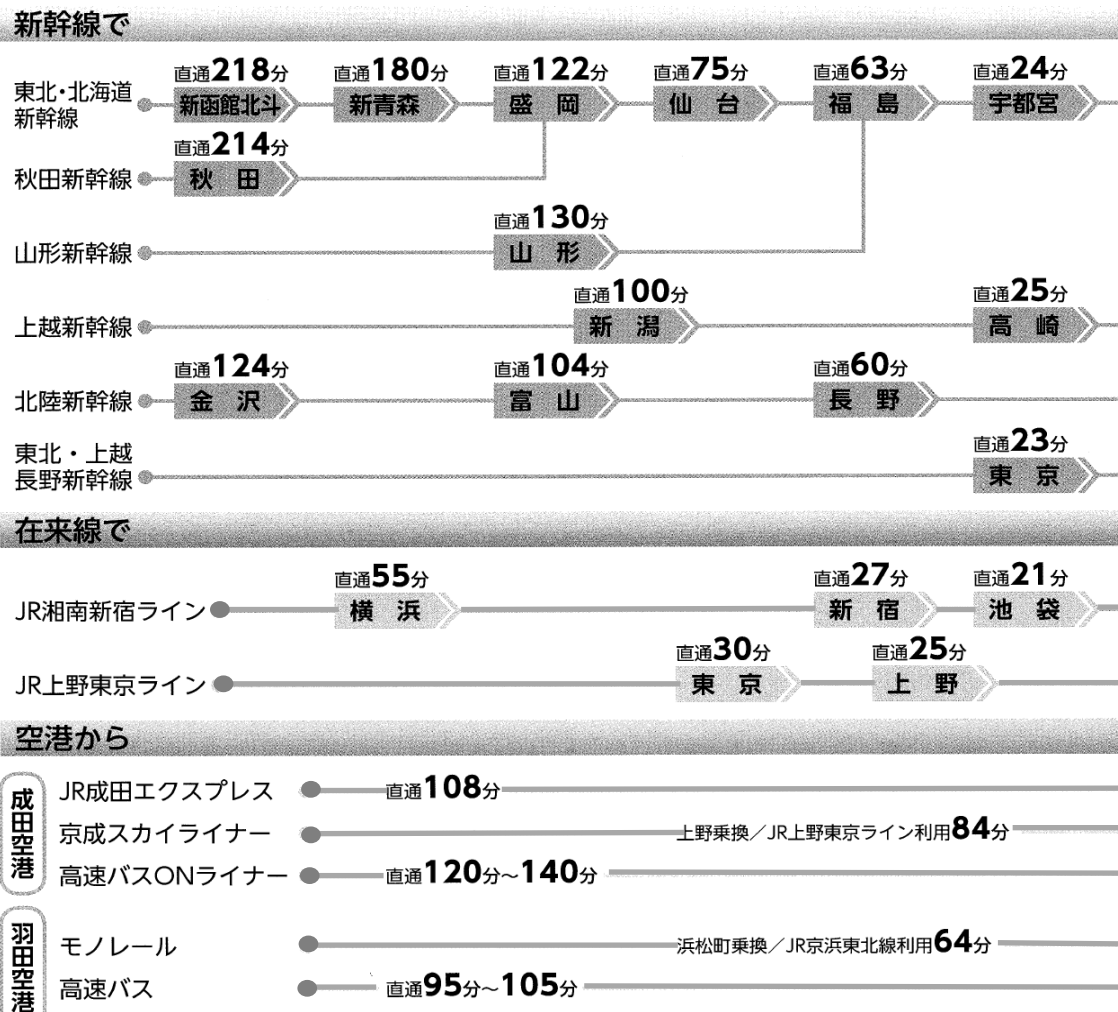

ソニックシティ：第60回 年次大会 会場案内

③市民ホール (ソニックシティ ビル 4F)

④展示場 (ソニックシティ ビル B1F)

A会場：大ホール1F
開会式・記念式典・表彰式
特別講演・閉会式・アトラクション

ソニックシティ全体配置

①大ホール (ソニックシティ ホール1F)

②国際会議室 (ソニックシティ ホール4F)

会場周辺図

第60回 年次大会 講演・展示会場 : 「ソニックシティホール・ソニックシティビル」
 第60回 年次大会 懇親会場 : 「パレスホテル大宮」

・最寄駅: JR大宮駅

・大宮駅西口から徒歩3分 歩行者デッキにて直結

交通アクセス

大宮駅

◇首都高速道路をご利用の場合: 埼玉大宮線[新都心西IC]より1km