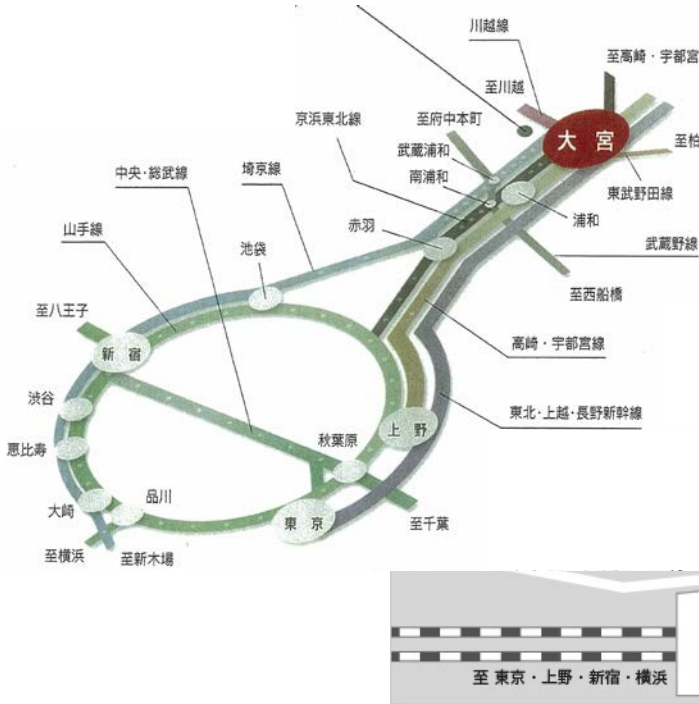

ソニックシティ：第60回 年次大会 会場案内

③市民ホール (ソニックシティ ビル 4F)

④展示場 (ソニックシティ ビル B1F)

A会場：大ホール1F
開会式・記念式典・表彰式
特別講演・閉会式・アトラクション

ソニックシティ全体配置

①大ホール (ソニックシティ ホール1F)

②国際会議室 (ソニックシティ ホール4F)

会場周辺図

第60回 年次大会 講演・展示会場 : 「ソニックシティホール・ソニックシティビル」
 第60回 年次大会 懇親会場 : 「パレスホテル大宮」

・最寄駅: JR大宮駅

・大宮駅西口から徒歩3分 歩行者デッキにて直結

交通アクセス

大宮駅

◇首都高速道路をご利用の場合: 埼玉大宮線[新都心西IC]より1km