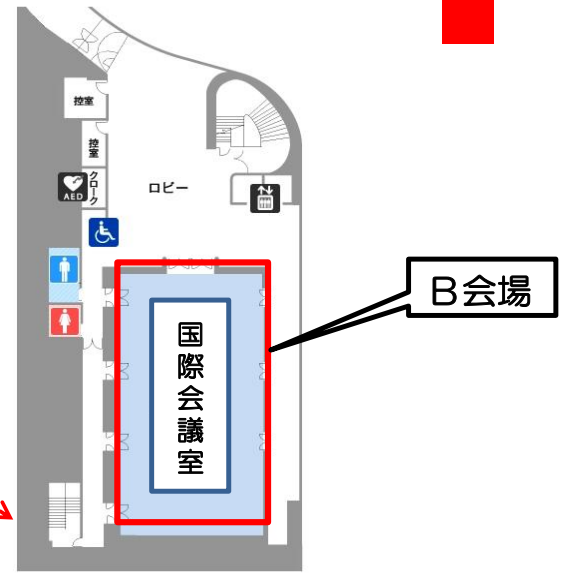

ソニックシティ：第60回 年次大会 会場案内

③市民ホール (ソニックシティ ビル 4F)

④展示場 (ソニックシティ ビル B1F)

A会場：大ホール1F
開会式・記念式典・表彰式
特別講演・閉会式・アトラクション

ソニックシティ全体配置

①大ホール (ソニックシティ ホール1F)

②国際会議室 (ソニックシティ ホール4F)

会場周辺図

第60回 年次大会 講演・展示会場 : 「ソニックシティホール・ソニックシティビル」
 第60回 年次大会 懇親会場 : 「パレスホテル大宮」

・最寄駅: JR大宮駅

・大宮駅西口から徒歩3分 歩行者デッキにて直結

交通アクセス

大宮駅

◇首都高速道路をご利用の場合: 埼玉大宮線[新都心西IC]より1km